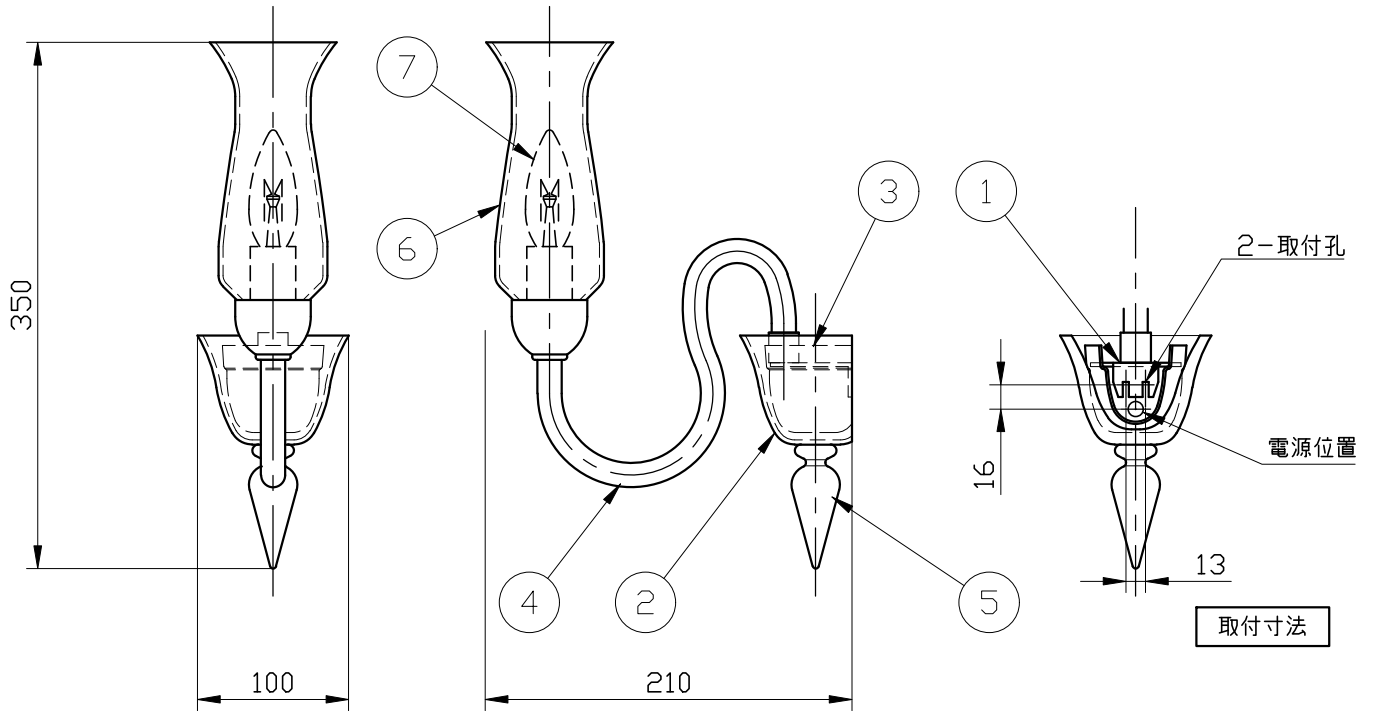

※製作上の都合により仕様を変更することがあります。

警告 注意

- 火災のおそれ有り
 - 可燃物をかぶせたり近づけての使用禁止。
 - 指定以外のランプ使用禁止。
- やけどのおそれ有り
 - 点灯中は、セード、金属枠にさわらないでください。
- ※一般の方の工事は、法律で禁止されています。

	フランジ/装飾パーツ/セード/アーム	ボディ
カラー	clear	chrome
	amber	gold

※消灯直後のランプは高温になっています、しばらく時間をおいてから、ランプを交換してください。ランプは素手で交換しないでください。

10					
9					
8					
7	ランプ			1	E14
6	セード	murano glass	1	別表参照	
5	装飾ガラス	murano glass	1	別表参照	
4	灯具アーム	murano glass	1	別表参照	
3	ボディ	metal	1	別表参照	
2	フランジ	murano glass	1	別表参照	
1	スタッド	metal	1	メッキ仕上	
記号	部品名	部品番号	材質	数量	仕上

特記	MAX40w	件名	
ランプ	シャンデリア球(E14)40w X1	品名	2612 A1(ブラケット)
器具重量	約1.0kg	品番	